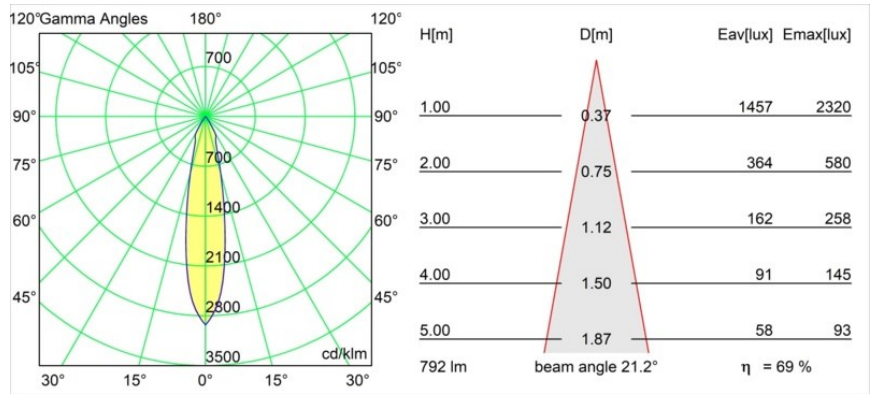

Lichtspreiding & Stralingsdiagram