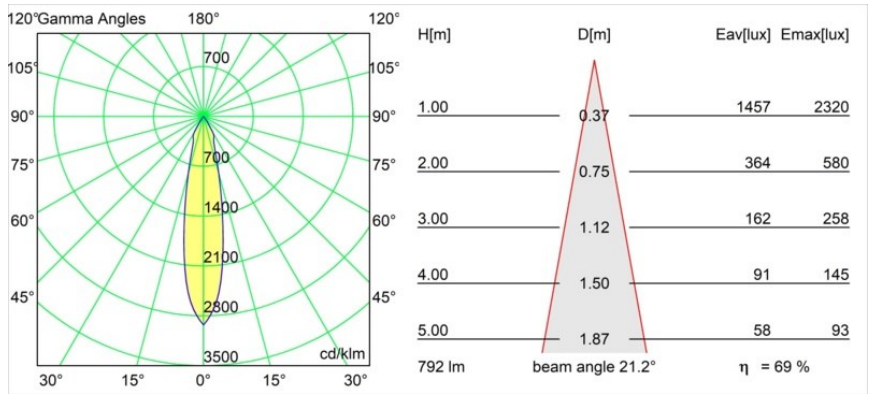

Lichtspreiding & Stralingsdiagram