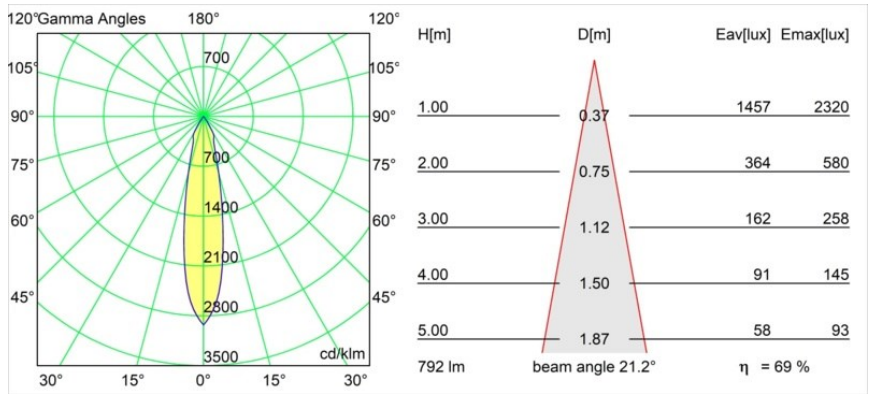

Light distribution & beam diagram