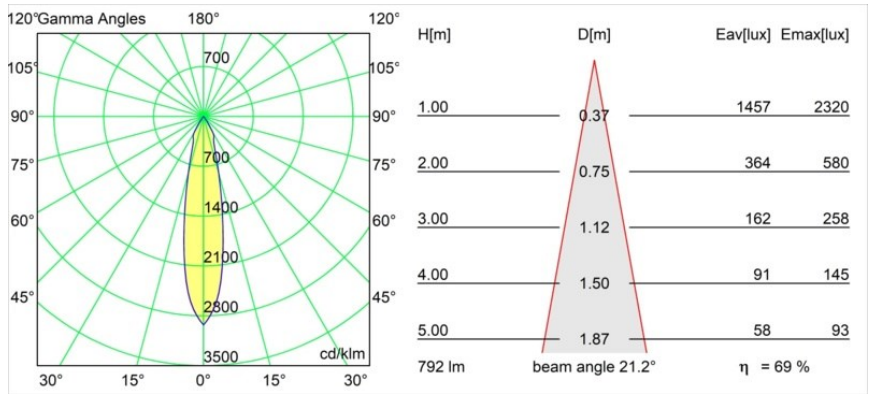

Distribution de Lumière & Schéma de Faisceau