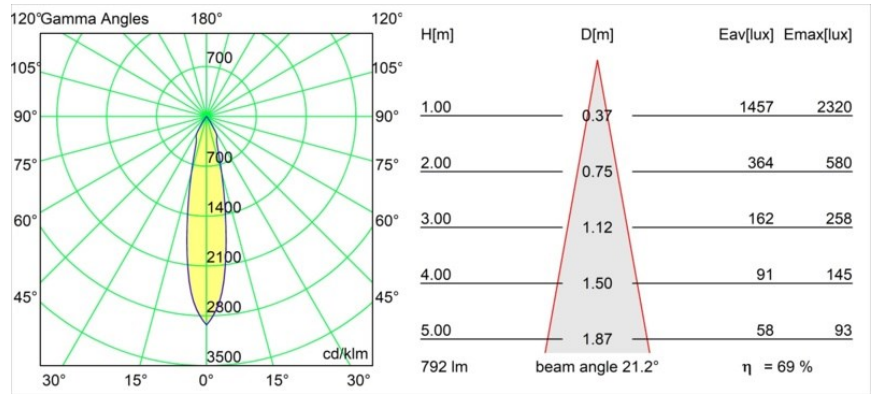

Distribution de Lumière & Schéma de Faisceau