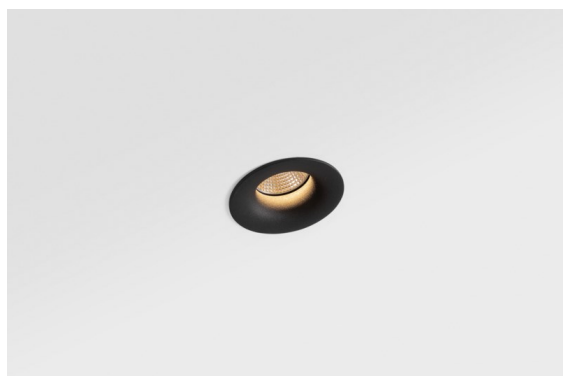

Smart Cake Recessed 82 1x IP55 LED 4000K Medium DE Black Structure

Caractéristiques

Les 3 designs originaux, Smart Kup, Lotis et Cake, parviennent toujours à ravir les cœurs des designers d'intérieur. Et cela vaut pour la famille Smart entière. L'accessibilité et l'extrême polyvalence de Smart conviendront à n'en pas douter à toute création. Mélangez et associez l'éclairage d'ambiance, vers le haut et vers le bas, fixe ou réglable, une mosaïque de formes, de tailles, de couleurs et d'options de montage, et créez une installation fantaisiste.

Matériaux	12412532
Type de Source Lumineuse	LED
Type de LED	BRIDGELUX V8G8
Technologie LED	LED COB
CRI	Min. 90
Température de Couleur	4000K
Durée de Vie	L80B10 à 50 000 heures
Ampoule incluse	Oui
Nombre de Sources Lumineuses	1
Groupement (SDCM)	2
Direction de la Lumière	Bas
Optique	Réflecteur
Faisceau mesuré (°)	21,0
Tension d'Entrée	Driver à Courant Constant Requis
Classe Électrique	III
Indice de protection IP	55
Essai au fil incandescent (°C)	960
Intérieur/extérieur	Intérieur
Application	Plafond, Mur
Montage	Encastré
Taille de découpe (mm)	ø70
Profondeur de montage (mm)	100,0
Ajustabilité	Not Applicable
Distance avec l'Objet Éclairé (m)	0,1
Couleur Principale & Finition Principale	Noir, Structure
Poids brut (g)	260,0
Courant du driver (mA)	350 500 700
Min. forward voltage (Vf)	13,2 13,7 14,2
Max. forward voltage (Vf)	15,0 15,4 16,0
Connected load (W)	5,0 7,2 10,6
Flux lumineux par lampe (lm)	436 548 704
Efficacité (lm/W)	87 76 66
UGR	12 13 14

Commentaire

- 3500K sur demande
-

TM30 & CRI diagrammes

Distribution de Lumière & Schéma de Faisceau

Accessoires d'Eclairage décoratives

- 12500032** Mask Smart 82 1x Black Structure
- 12500009** Mask Smart 82 1x White Structure
- 12500046** Mask Smart 82 1x Gold Matt
- 12500015** Mask Smart 82 1x Champagne Brushed
- 12500014** Mask Smart 82 1x Bronze Brushed
- 12500043** Mask Smart 82 1x Black Brushed
- 12500016** Mask Smart 82 1x Silver Bronze Brushed