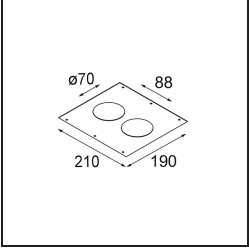

12291030 Plaster Kit 210x190 - 70 2x