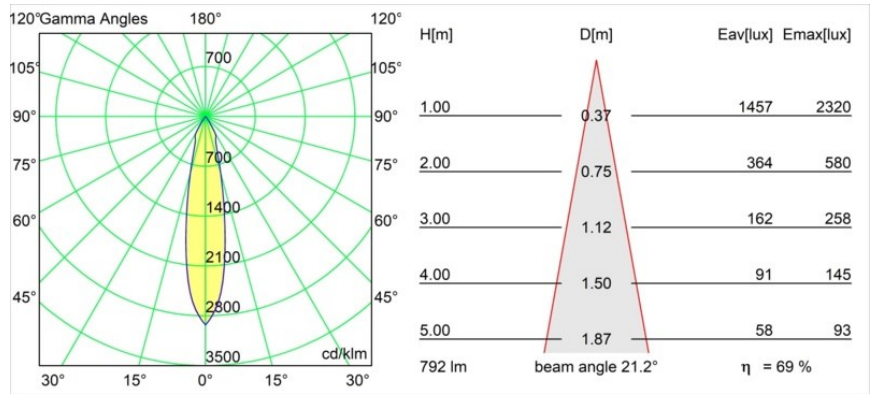

Lichtverteilung und Lichtverteilungskurve