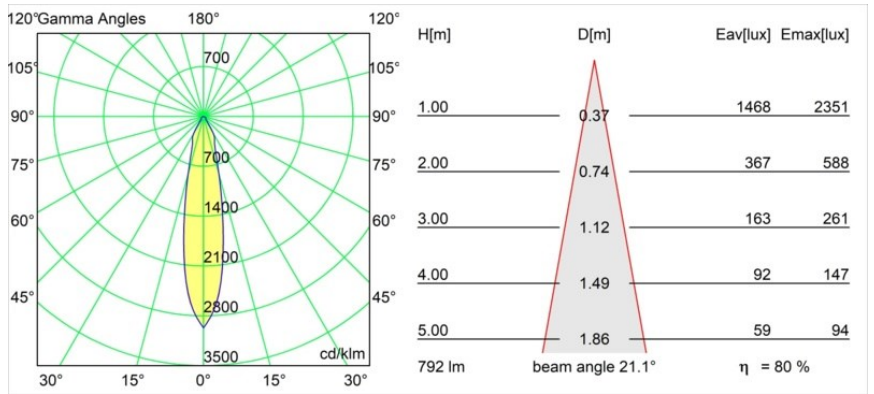

Lichtspreiding & Stralingsdiagram