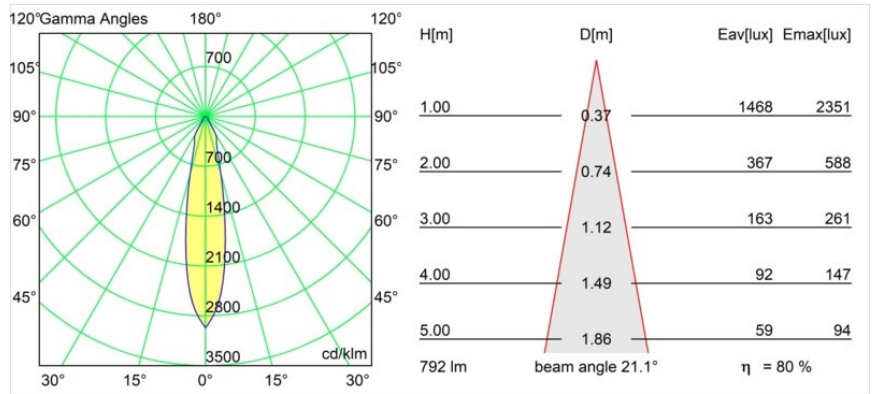

Light distribution & beam diagram