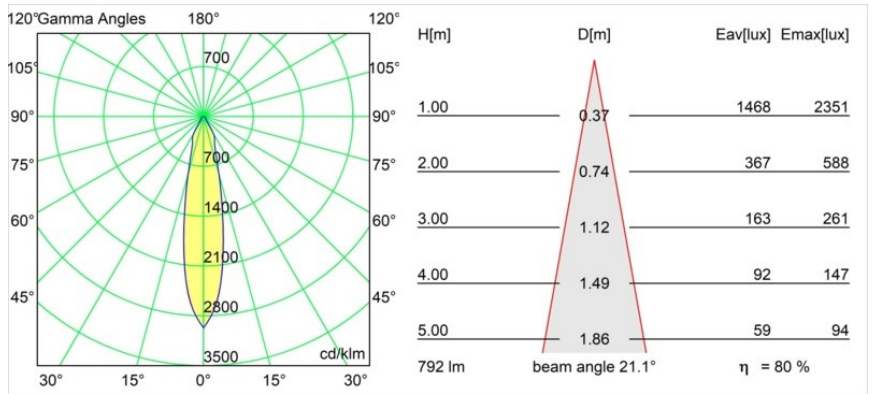

Light distribution & beam diagram