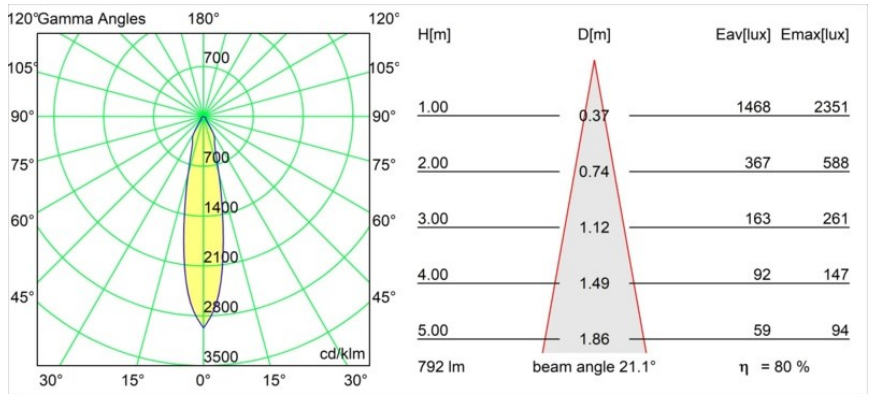

Distribution de Lumière & Schéma de Faisceau