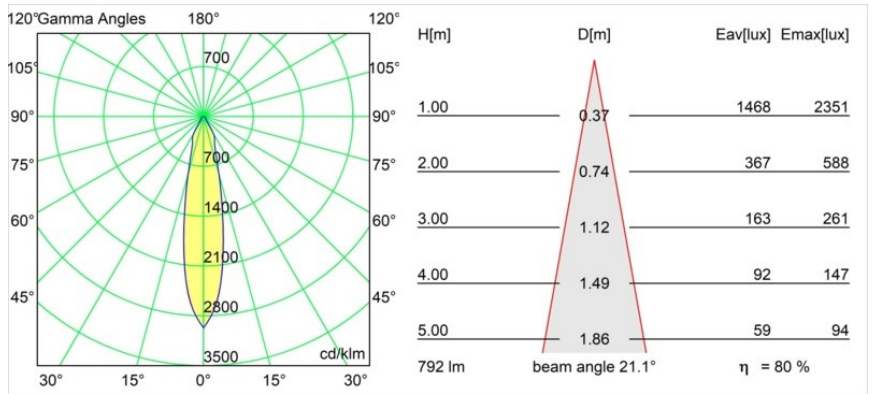

### Specifications

Material	12412509
Tipo de fuente de luz	LED
Tipo de LED	BRIDGELUX V8G8
Tecnología LED	COB LED
CRI	Min. 90
Temperatura del color	4000K
Vida Útil	L80B10 @50.000 horas
Lámpara Incluida	Sí
Número de fuentes de luz	1
Binning (SDCM)	2
Dirección de la luz	Directo
Óptica	Reflector
Ángulo de Apertura medido (°)	21,0
Voltaje de entrada	Driver de corriente constante requerido
Clasificación eléctrica	III
Clasificación del IP	55
Clasificación de hilo incandescente (°C)	960
Interio/Exterior	Interior
Aplicación	Techo, Pared
Montaje	Empotrado
Tamaño de corte (mm)	ø70
Profundidad de montaje (mm)	100,0
Ajustabilidad	Not Applicable
Distancia al objeto iluminado (m)	0,1
Color principal & Acabado principal	Blanco, Estructura
Peso bruto (g)	260,0
Corriente de accionamiento (mA)	350      500      700
Min. forward voltage (Vf)	13,2      13,7      14,2
Max. forward voltage (Vf)	15,0      15,4      16,0
Connected load (W)	5,0      7,2      10,6
Flujo luminoso por lámpara (lm)	505      635      816
Eficacia (lm/W)	101      88      77

---

Índice de deslumbramiento	21	22	23
Remark	• 3500K bajo pedido		

---

**TM30 & CRI diagram**

**Light distribution & beam diagram**

Diagrams

**Accesorios Decorativo**

- 12500032** Mask Smart 82 1x Black Structure
- 12500009** Mask Smart 82 1x White Structure
- 12500046** Mask Smart 82 1x Gold Matt
- 12500015** Mask Smart 82 1x Champagne Brushed
- 12500014** Mask Smart 82 1x Bronze Brushed
- 12500043** Mask Smart 82 1x Black Brushed
- 12500016** Mask Smart 82 1x Silver Bronze Brushed