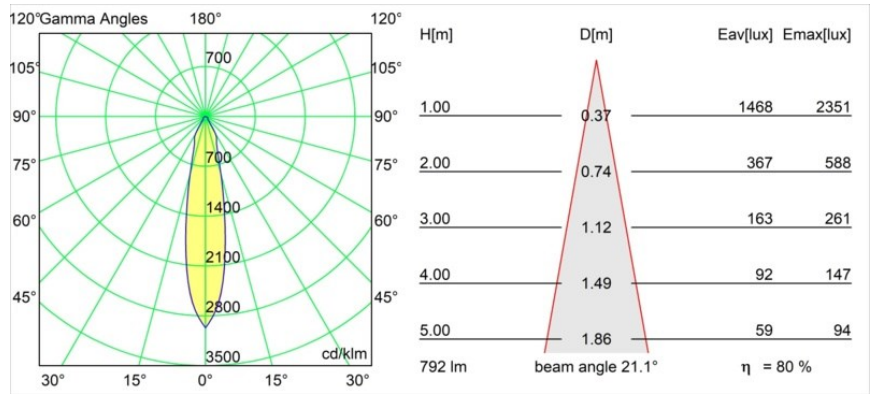

Lichtverteilung und Lichtverteilungskurve