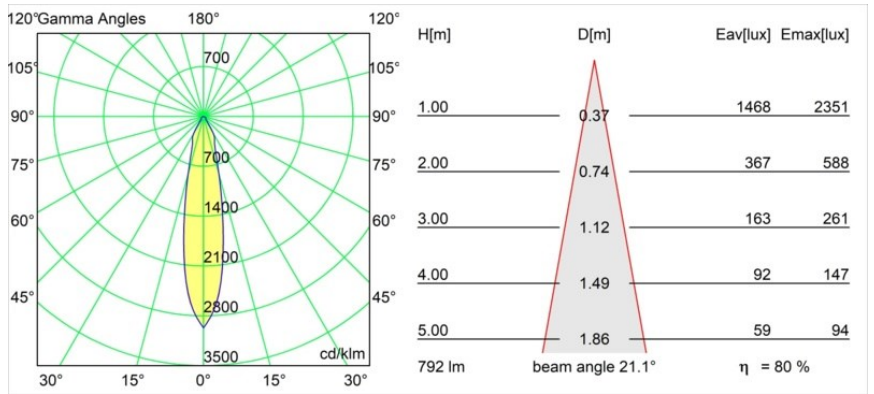

Lichtverteilung und Lichtverteilungskurve