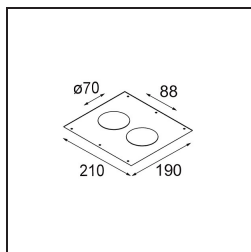

12291030 Plaster Kit 210x190 - 70 2x