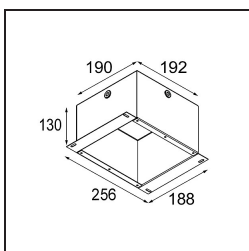

Accessoires d'Eclairage d'installation

- **10889830** Installation Housing 192x190x130