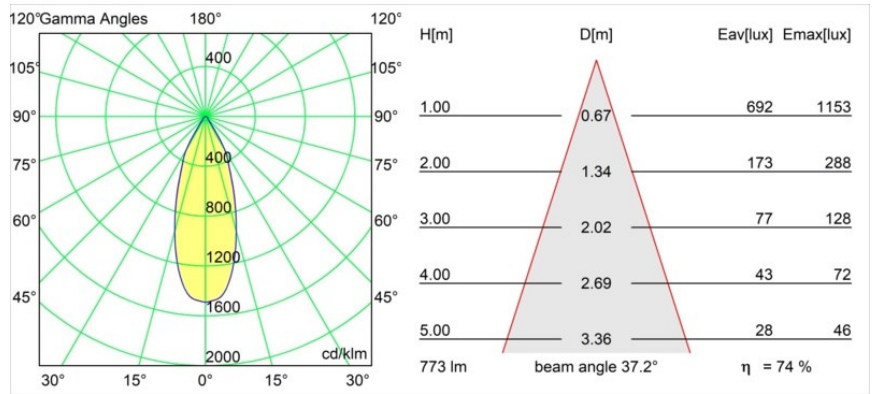

Distribution de Lumière & Schéma de Faisceau