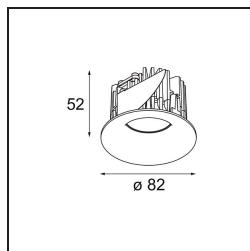

Date
Client
Projet
Type

Smart Cake Recessed 82 1x IP55 LED 3000K Flood DE Gold Matt

Caractéristiques

Les 3 designs originaux, Smart Kup, Lotis et Cake, parviennent toujours à ravir les cœurs des designers d'intérieur. Et cela vaut pour la famille Smart entière. L'accessibilité et l'extrême polyvalence de Smart conviendront à n'en pas douter à toute création. Mélangez et associez l'éclairage d'ambiance, vers le haut et vers le bas, fixe ou réglable, une mosaïque de formes, de tailles, de couleurs et d'options de montage, et créez une installation fantaisiste.

Matériaux	12412446
Type de Source Lumineuse	LED
Type de LED	BRIDGELUX V8G8
Technologie LED	LED COB
CRI	Min. 90
Température de Couleur	3000K
Durée de Vie	L80B10 à 50 000 heures
Ampoule incluse	Oui
Nombre de Sources Lumineuses	1
Code de flux CIE	93 97 100 100 75
Groupe ment (SDCM)	2
Direction de la Lumière	Bas
Optique	Réflecteur
Faisceau mesuré (°)	37,0
Tension d'Entrée	Driver à Courant Constant Requis
Classe Électrique	III
Indice de protection IP	55
Essai au fil incandescent (°C)	960
Intérieur/extérieur	Intérieur
Application	Plafond, Mur
Montage	Encastré
Taille de découpe (mm)	ø70
Profondeur de montage (mm)	100,0
Ajustabilité	Not Applicable
Distance avec l'Objet Éclairé (m)	0,1
Couleur Principale & Finition Principale	Or, Mat
Poids brut (g)	260,0
Courant du driver (mA)	350 500 700
Min. forward voltage (Vf)	13,2 13,7 14,2
Max. forward voltage (Vf)	15,0 15,4 16,0
Connected load (W)	5,0 7,2 10,6
Flux lumineux par lampe (lm)	430 577 742
Efficacité (lm/W)	86 80 70