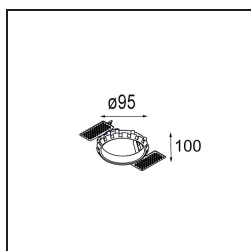

Accessoires d'Eclairage d'installation

- 10889830** Installation Housing 192x190x130

- 12290130** Plaster Kit 190X190 - 70 1x

12291030 Plaster Kit 210x190 - 70 2x

12500230 Ring Recessed 82 1x

■ Choisir un accessoire requis