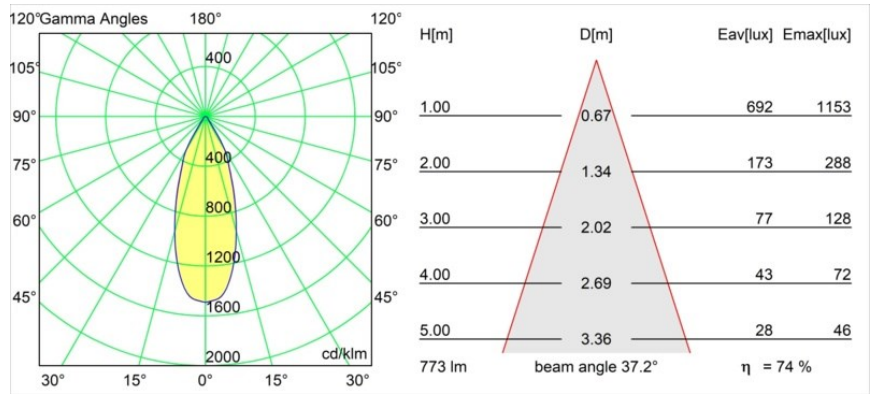

### Specifications

Material	12412446
Tipo de fuente de luz	LED
Tipo de LED	BRIDGELUX V8G8
Tecnología LED	COB LED
CRI	Min. 90
Temperatura del color	3000K
Vida Útil	L80B10 @50.000 horas
Lámpara Incluida	Sí
Número de fuentes de luz	1
Código de flujo CIE	93 97 100 100 75
Binning (SDCM)	2
Dirección de la luz	Directo
Óptica	Reflector
Ángulo de Apertura medido (°)	37,0
Voltaje de entrada	Driver de corriente constante requerido
Clasificación eléctrica	III
Clasificación del IP	55
Clasificación de hilo incandescente (°C)	960
Interio/Exterior	Interior
Aplicación	Techo, Pared
Montaje	Empotrado
Tamaño de corte (mm)	ø70
Profundidad de montaje (mm)	100,0
Ajustabilidad	Not Applicable
Distancia al objeto iluminado (m)	0,1
Color principal & Acabado principal	Oro, Mate
Peso bruto (g)	260,0
Corriente de accionamiento (mA)	350      500      700
Min. forward voltage (Vf)	13,2      13,7      14,2
Max. forward voltage (Vf)	15,0      15,4      16,0
Connected load (W)	5,0      7,2      10,6
Flujo luminoso por lámpara (lm)	430      577      742
Eficacia (lm/W)	86      80      70

---

Índice de deslumbramiento	17	18	19
Remark	• 3500K bajo pedido		

---

**TM30 & CRI diagram**

**Light distribution & beam diagram**

**Accesorios Decorativo**

- 12500032** Mask Smart 82 1x Black Structure
- 12500009** Mask Smart 82 1x White Structure
- 12500046** Mask Smart 82 1x Gold Matt
- 12500015** Mask Smart 82 1x Champagne Brushed
- 12500014** Mask Smart 82 1x Bronze Brushed
- 12500043** Mask Smart 82 1x Black Brushed
- 12500016** Mask Smart 82 1x Silver Bronze Brushed