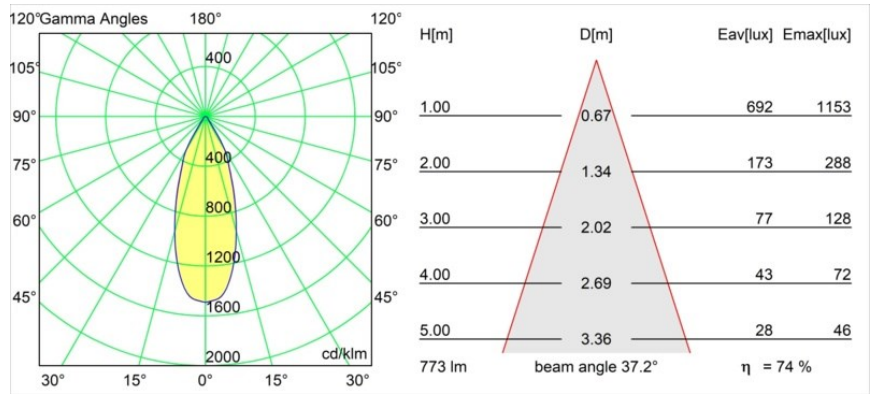

Lichtverteilung und Lichtverteilungskurve