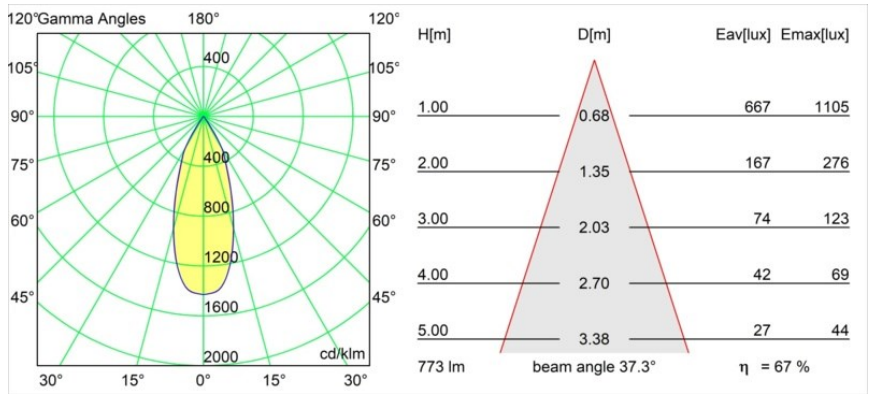

Lichtspreiding & Stralingsdiagram