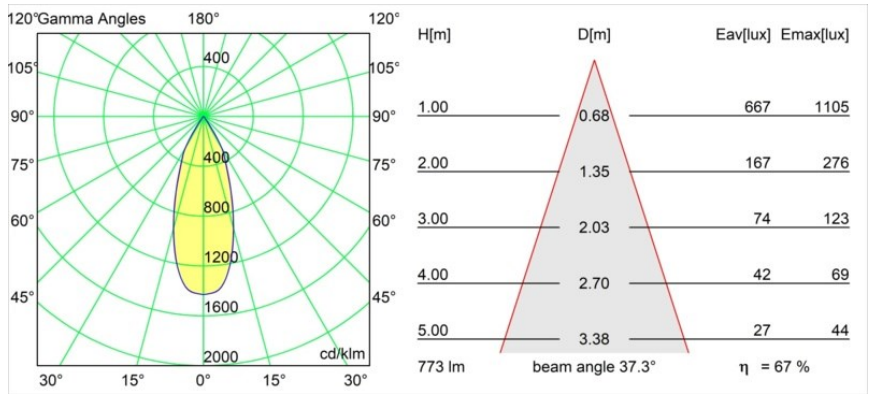

Light distribution & beam diagram