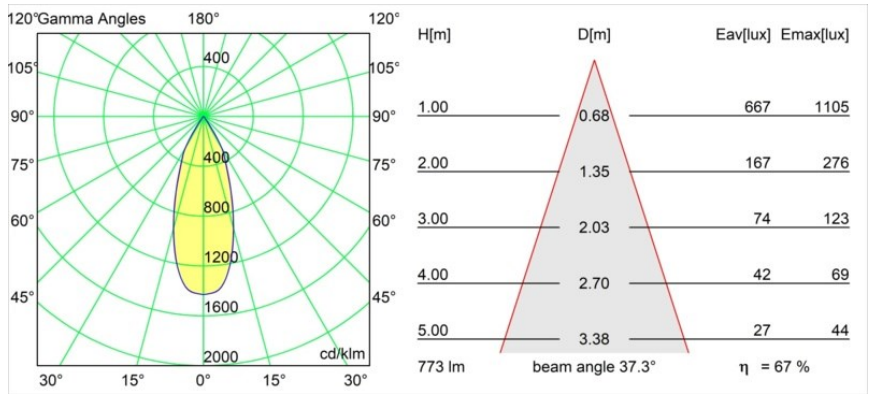

Distribution de Lumière & Schéma de Faisceau