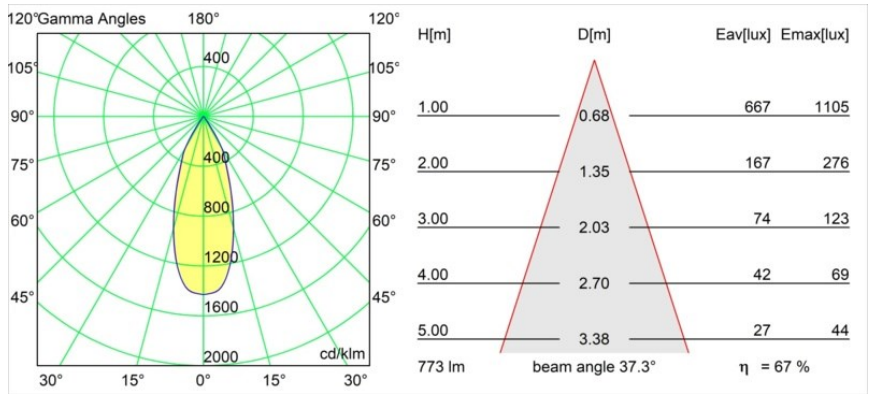

Lichtverteilung und Lichtverteilungskurve