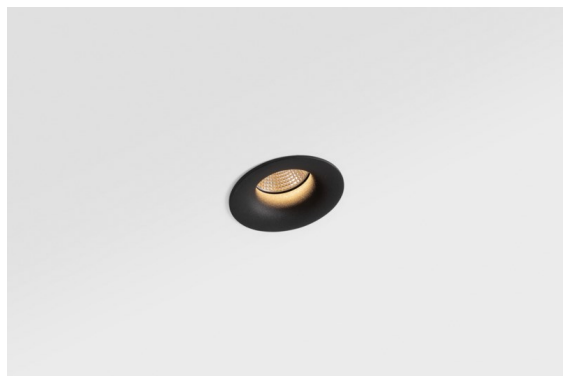

Datum
Kunde
Projekt
Art

Smart Cake Recessed 82 lx IP55 LED 3000K Flood DE Black Structure

Spezifikationen

Material	12412432
Typ der Lichtquelle	LED
LED Typ	BRIDGELUX V8G8
LED-Technologie	COB-LED
CRI	Min. 90
Farbtemperatur	3000K
Lebensdauer	L80 B10 bei 50.000 Stunden
Leuchtmittel enthalten	Ja
Anzahl Lichtquellen	1
CIE-Fluxcode	98 100 100 100 67
Binning (SDCM)	2
Lichtrichtung	Abwärts
Optik	Reflektor
Gemessene Abstrahlwinkel (°)	37,0
Eingangsspannung	Konstantstrom-Treiber erforderlich
Schutzklasse	III
Schutzart	55
Glühdrahtprüfung (°C)	960
Innen/Außen	Innen
Anwendung	Decke, Wand
Montage	Einbau
Ausschnittgröße (mm)	ø70
Einbautiefe (mm)	100,0
Verstellbarkeit	Not Applicable
Abstand zum beleuchteten Objekt (m)	0,1
Primärfarbe & Primäres Finish	Schwarz, Strukturiert
Bruttogewicht (g)	260,0
Antriebsstrom (mA)	350 500 700
Min. forward voltage (Vf)	13,2 13,7 14,2
Max. forward voltage (Vf)	15,0 15,4 16,0
Connected load (W)	5,0 7,2 10,6
Lichtstrom pro Lampe (lm)	386 519 667
Effizienz (lm/W)	77 72 63
UGR	13 14 15
Bemerkung	• 3500K auf Anfrage

Die 3 ursprünglichen Designs, Smart Kup, Lotus und Cake, stehen nach wie vor die Herzen der Innendesigner. Und dies gilt für die gesamte Smart-Produktfamilie. Die Zugänglichkeit und extreme Vielseitigkeit der Smart sind unschlagbare Argumente für jedes Design. Mischen und kombinieren Sie Akzentbeleuchtung, aufwärts und abwärts gerichtetes Licht, fest oder verstellbar, ein Mosaik von Designs, Formen, Größen, Farben und Montageoptionen – und schaffen Sie eine spielerische Installation.

TM30 & CRI Diagramm

Lichtverteilung und Lichtverteilungskurve

Diagramm

Dekorative Zubehör

- 12500032** Mask Smart 82 1x Black Structure
- 12500009** Mask Smart 82 1x White Structure
- 12500046** Mask Smart 82 1x Gold Matt
- 12500015** Mask Smart 82 1x Champagne Brushed
- 12500014** Mask Smart 82 1x Bronze Brushed
- 12500043** Mask Smart 82 1x Black Brushed
- 12500016** Mask Smart 82 1x Silver Bronze Brushed