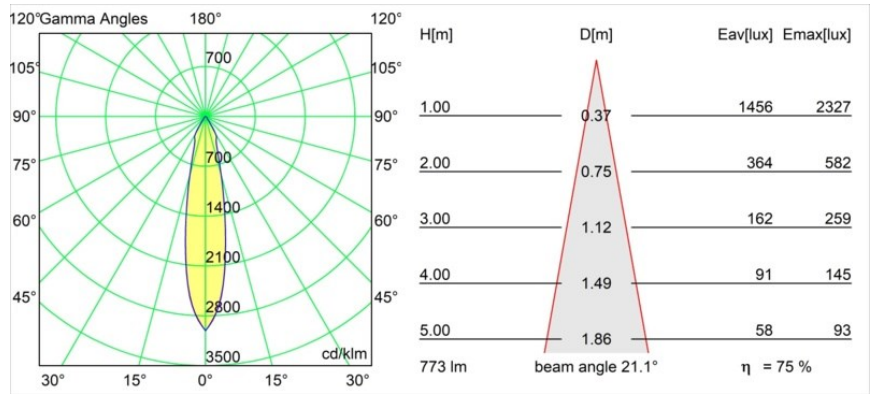

Lichtspreiding & Stralingsdiagram