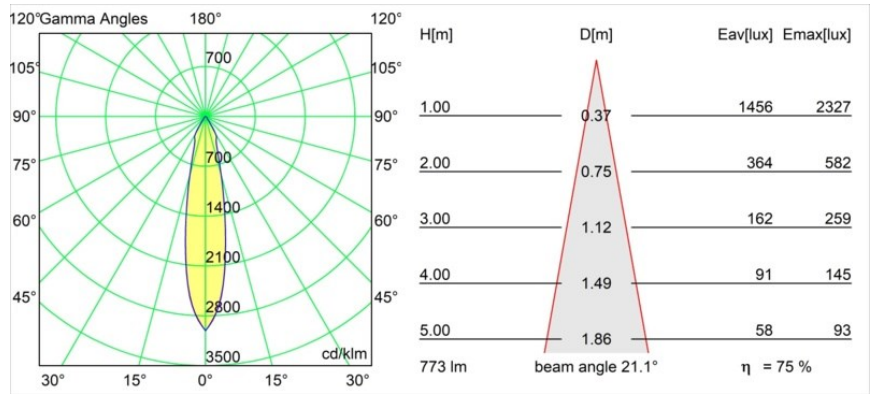

Light distribution & beam diagram