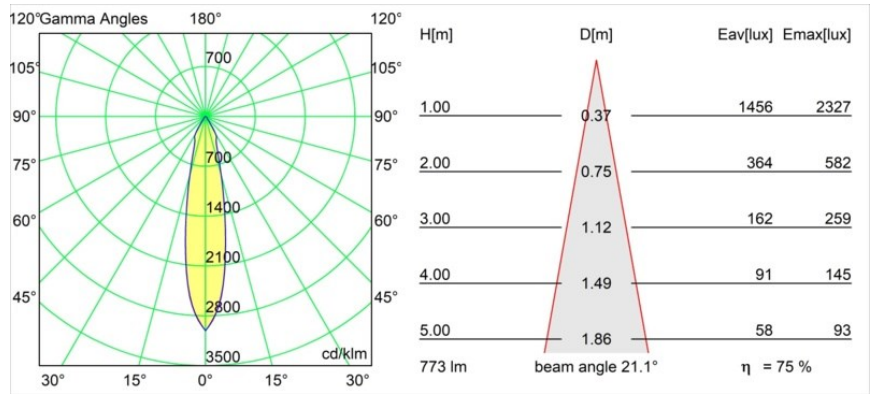

Matériaux	12412346
Type de Source Lumineuse	LED
Type de LED	BRIDGELUX V8G8
Technologie LED	LED COB
CRI	Min. 90
Température de Couleur	3000K
Durée de Vie	L80B10 à 50 000 heures
Ampoule incluse	Oui
Nombre de Sources Lumineuses	1
Code de flux CIE	93 98 100 100 76
Groupe ment (SDCM)	2
Direction de la Lumière	Bas
Optique	Réflecteur
Faisceau mesuré (°)	21,0
Tension d'Entrée	Driver à Courant Constant Requis
Classe Électrique	III
Indice de protection IP	55
Essai au fil incandescent (°C)	960
Intérieur/extérieur	Intérieur
Application	Plafond, Mur
Montage	Encastré
Taille de découpe (mm)	ø70
Profondeur de montage (mm)	100,0
Ajustabilité	Not Applicable
Distance avec l'Objet Éclairé (m)	0,1
Couleur Principale & Finition Principale	Or, Mat
Poids brut (g)	260,0
Courant du driver (mA)	350      500      700
Min. forward voltage (Vf)	13,2      13,7      14,2
Max. forward voltage (Vf)	15,0      15,4      16,0
Connected load (W)	5,0      7,2      10,6
Flux lumineux par lampe (lm)	438      587      755
Efficacité (lm/W)	88      82      71

---

UGR	17	18	19
Commentaire	• 3500K sur demande		

---

**TM30 & CRI diagrammes**

**Distribution de Lumière & Schéma de Faisceau**

**Accessoires d'Eclairage décoratives**

- 12500032** Mask Smart 82 1x Black Structure
- 12500009** Mask Smart 82 1x White Structure
- 12500046** Mask Smart 82 1x Gold Matt
- 12500015** Mask Smart 82 1x Champagne Brushed
- 12500014** Mask Smart 82 1x Bronze Brushed
- 12500043** Mask Smart 82 1x Black Brushed
- 12500016** Mask Smart 82 1x Silver Bronze Brushed