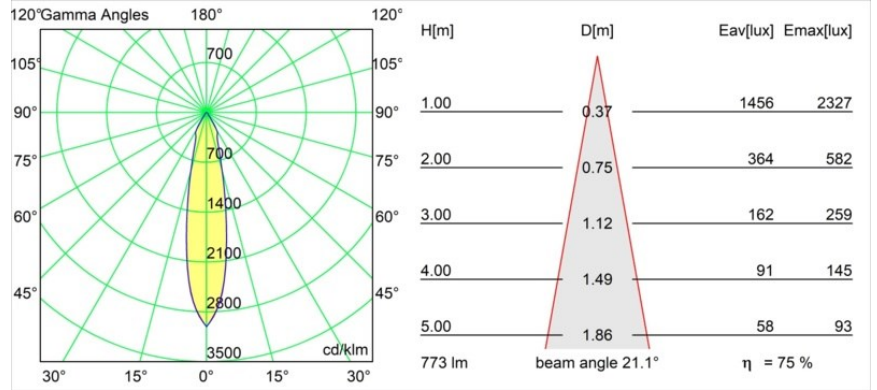

Distribution de Lumière & Schéma de Faisceau