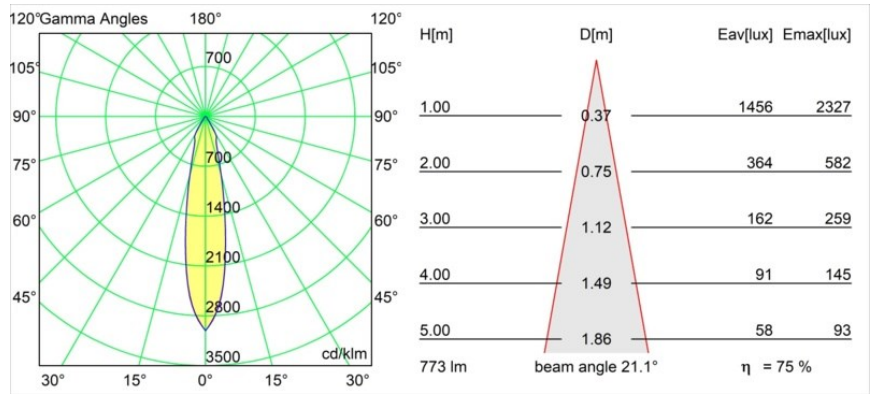

Lichtverteilung und Lichtverteilungskurve