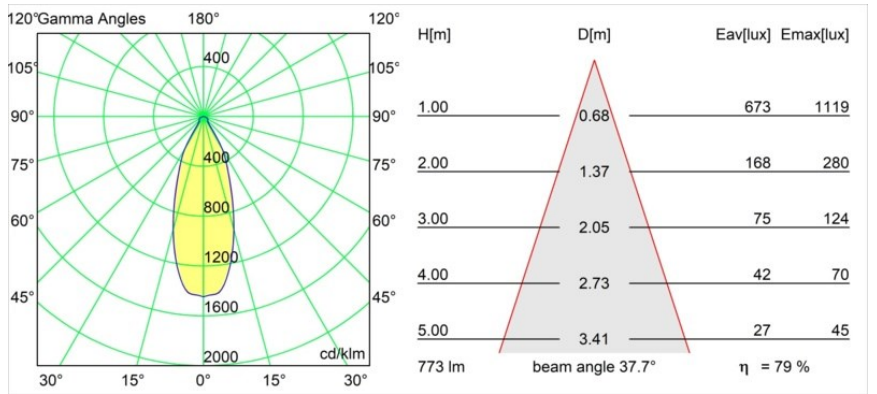

Distribution de Lumière & Schéma de Faisceau