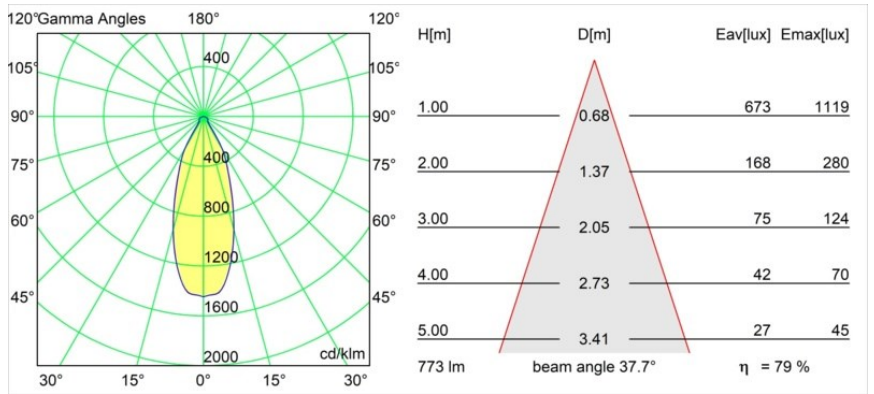

Light distribution & beam diagram