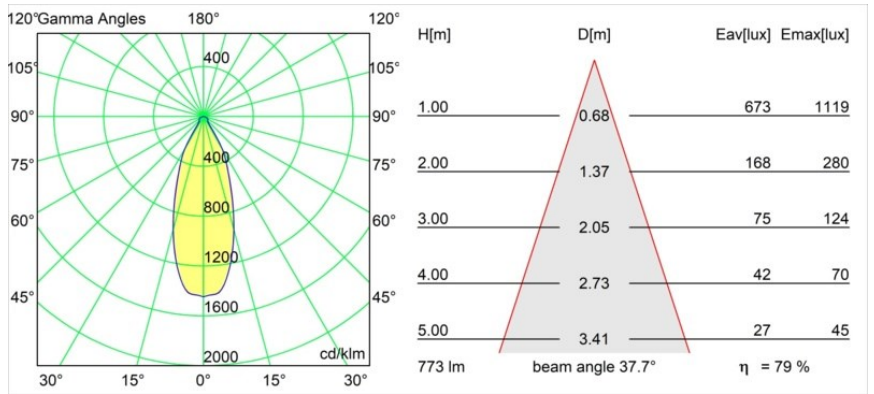

Lichtverteilung und Lichtverteilungskurve