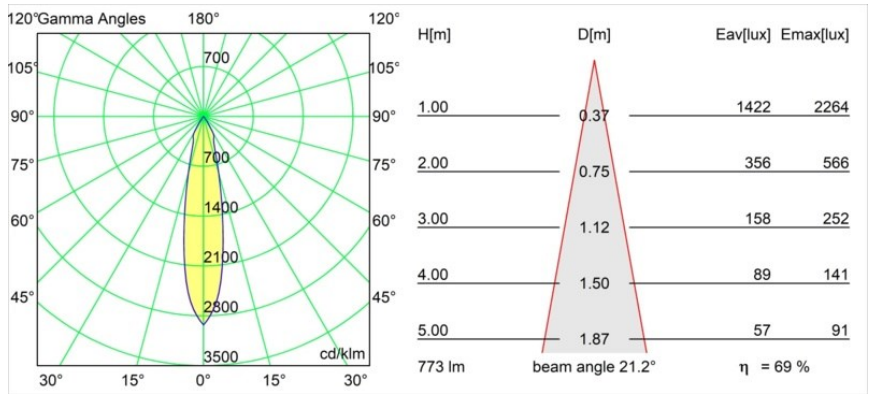

Lichtspreading & Stralingsdiagram