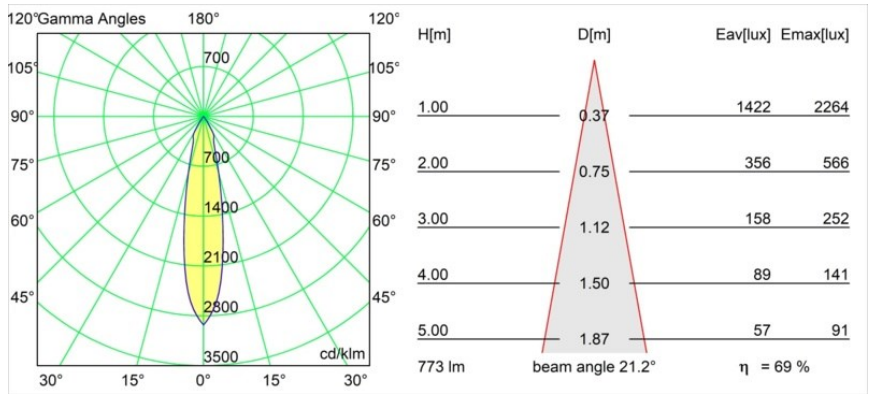

Distribution de Lumière & Schéma de Faisceau