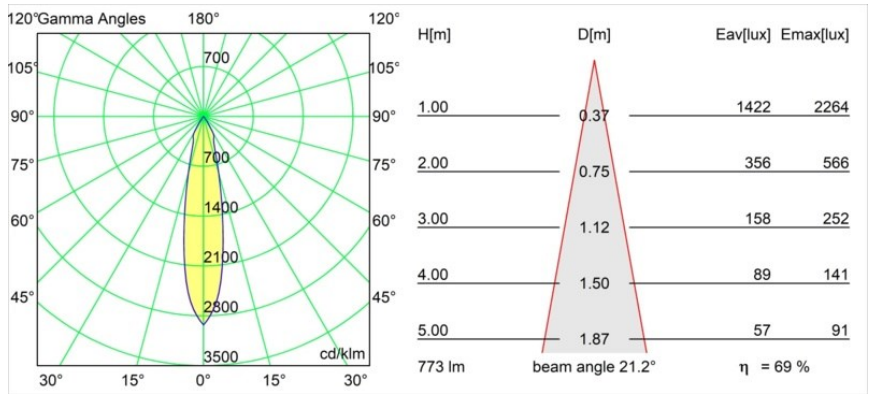

Light distribution & beam diagram