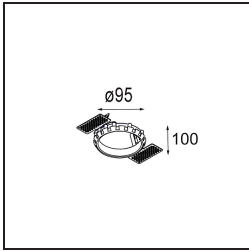

### Montagezubehör

- 10889830** Installation Housing 192x190x130

- 12290130** Plaster Kit 190X190 - 70 1x

**12291030** Plaster Kit 210x190 - 70 2x

**12500230** Ring Recessed 82 1x

Wählen Sie das benötigte Zubehör