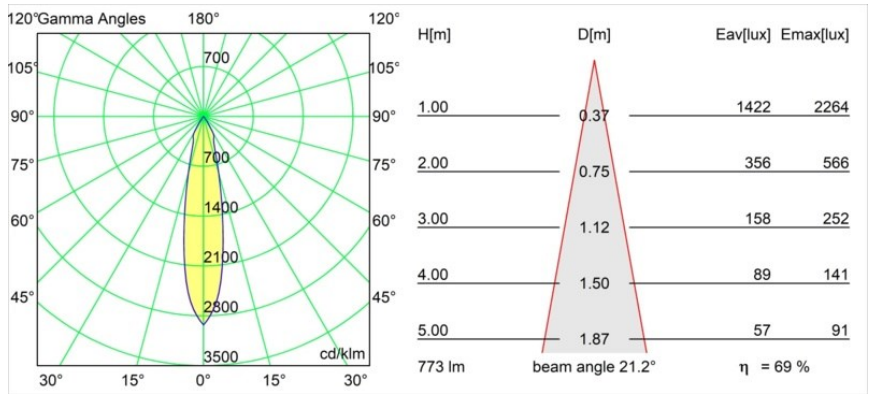

Datum
Kunde
Projekt
Art

*Smart Cake Recessed 82 1x IP55 LED 3000K Medium DE Black Structure*

**Spezifikationen**

Material	12412332
Typ der Lichtquelle	LED
LED Typ	BRIDGELUX V8G8
LED-Technologie	COB-LED
CRI	Min. 90
Farbtemperatur	3000K
Lebensdauer	L80 B10 bei 50.000 Stunden
Leuchtmittel enthalten	Ja
Anzahl Lichtquellen	1
CIE-Fluxcode	98 100 100 100 69
Binning (SDCM)	2
Lichtrichtung	Abwärts
Optik	Reflektor
Gemessene Abstrahlwinkel (°)	21,0
Eingangsspannung	Konstantstrom-Treiber erforderlich
Schutzklasse	III
Schutzart	55
Glühdrahtprüfung (°C)	960
Innen/Außen	Innen
Anwendung	Decke, Wand
Montage	Einbau
Ausschnittgröße (mm)	ø70
Einbautiefe (mm)	100,0
Verstellbarkeit	Not Applicable
Abstand zum beleuchteten Objekt (m)	0,1
Primärfarbe & Primäres Finish	Schwarz, Strukturiert
Bruttogewicht (g)	260,0
Antriebsstrom (mA)	350      500      700
Min. forward voltage (Vf)	13,2      13,7      14,2
Max. forward voltage (Vf)	15,0      15,4      16,0
Connected load (W)	5,0      7,2      10,6
Lichtstrom pro Lampe (lm)	398      534      687
Effizienz (lm/W)	80      74      65
UGR	13      14      15
Bemerkung	• 3500K auf Anfrage

**TM30 & CRI Diagramm**

**Lichtverteilung und Lichtverteilungskurve**

Diagramm