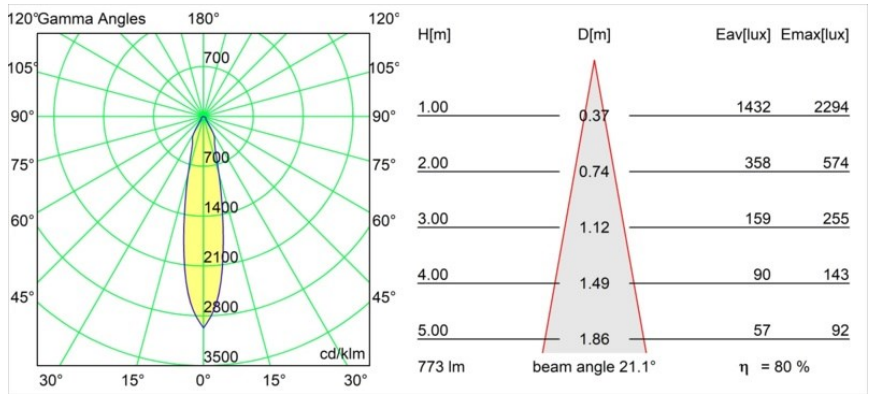

Lichtspreading & Stralingsdiagram