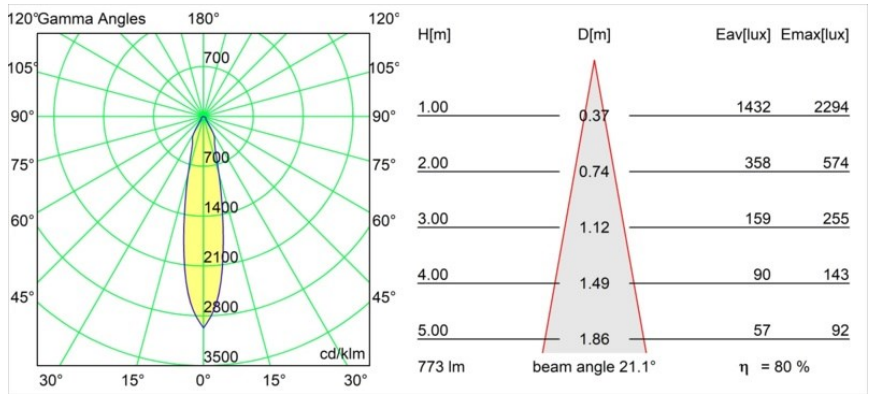

Light distribution & beam diagram