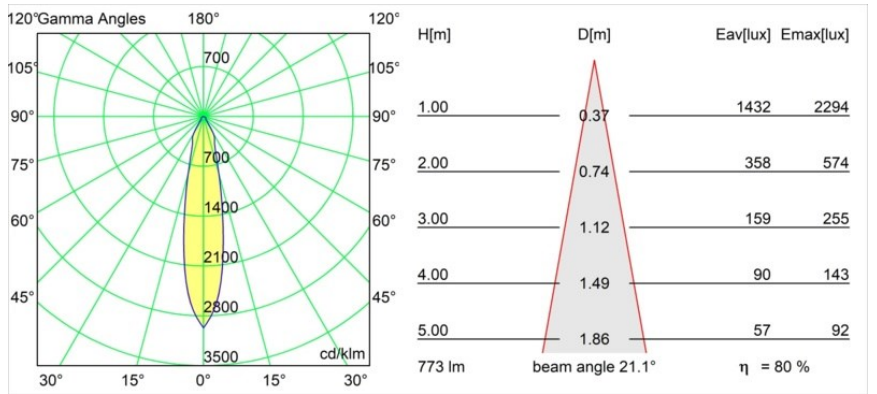

Distribution de Lumière & Schéma de Faisceau