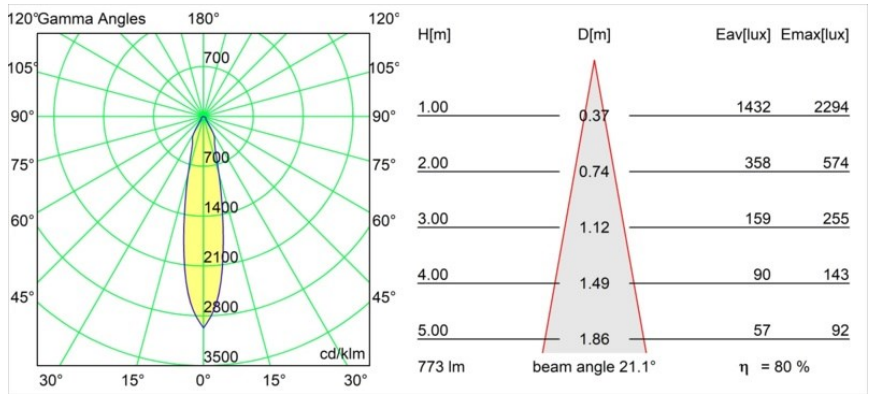

---

Índice de deslumbramiento	21	22	23
Remark	• 3500K bajo pedido		

---

**TM30 & CRI diagram**

**Light distribution & beam diagram**

**Accesorios Decorativo**

- 12500032** Mask Smart 82 1x Black Structure
- 12500009** Mask Smart 82 1x White Structure
- 12500046** Mask Smart 82 1x Gold Matt
- 12500015** Mask Smart 82 1x Champagne Brushed
- 12500014** Mask Smart 82 1x Bronze Brushed
- 12500043** Mask Smart 82 1x Black Brushed
- 12500016** Mask Smart 82 1x Silver Bronze Brushed