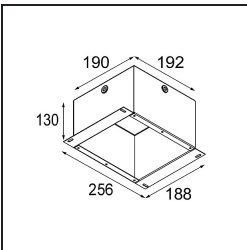

Accesorios Instalación

- **10889830** Installation Housing 192x190x130