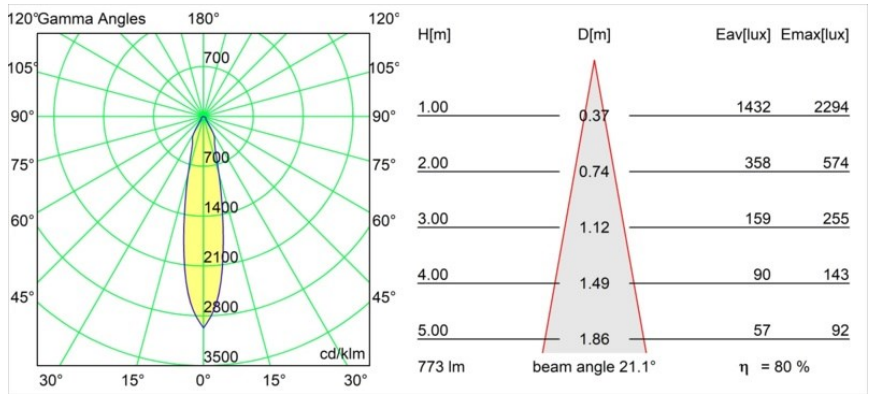

Material	12412309
Tipo de fuente de luz	LED
Tipo de LED	BRIDGELUX V8G8
Tecnología LED	COB LED
CRI	Min. 90
Temperatura del color	3000K
Vida Útil	L80B10 @50.000 horas
Lámpara Incluida	Sí
Número de fuentes de luz	1
Código de flujo CIE	87 95 99 100 80
Binning (SDCM)	2
Dirección de la luz	Directo
Óptica	Reflector
Ángulo de Apertura medido (°)	21,0
Voltaje de entrada	Driver de corriente constante requerido
Clasificación eléctrica	III
Clasificación del IP	55
Clasificación de hilo incandescente (°C)	960
Interio/Exterior	Interior
Aplicación	Techo, Pared
Montaje	Empotrado
Tamaño de corte (mm)	ø70
Profundidad de montaje (mm)	100,0
Ajustabilidad	Not Applicable
Distancia al objeto iluminado (m)	0,1
Color principal & Acabado principal	Blanco, Estructura
Peso bruto (g)	260,0
Corriente de accionamiento (mA)	350      500      700
Min. forward voltage (Vf)	13,2      13,7      14,2
Max. forward voltage (Vf)	15,0      15,4      16,0
Connected load (W)	5,0      7,2      10,6
Flujo luminoso por lámpara (lm)	462      619      797
Eficacia (lm/W)	92      86      75

---

Índice de deslumbramiento	21	22	23
Remark	• 3500K bajo pedido		

---

**TM30 & CRI diagram**

**Light distribution & beam diagram**

**Accesorios Decorativo**

- 12500032** Mask Smart 82 1x Black Structure
- 12500009** Mask Smart 82 1x White Structure
- 12500046** Mask Smart 82 1x Gold Matt
- 12500015** Mask Smart 82 1x Champagne Brushed
- 12500014** Mask Smart 82 1x Bronze Brushed
- 12500043** Mask Smart 82 1x Black Brushed
- 12500016** Mask Smart 82 1x Silver Bronze Brushed