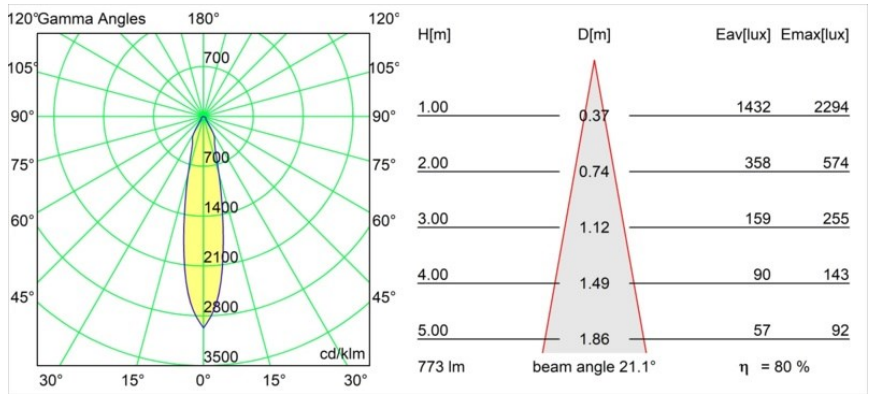

Lichtverteilung und Lichtverteilungskurve