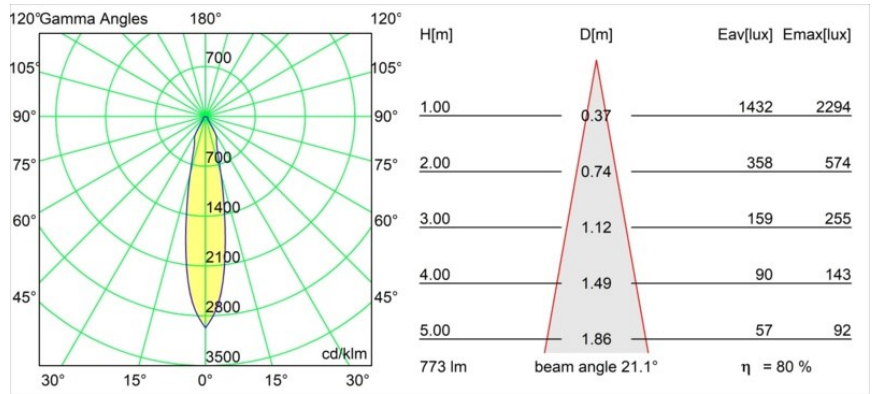

Lichtverteilung und Lichtverteilungskurve