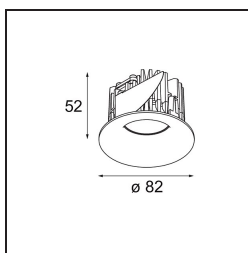

Datum
Kunde
Projekt
Art

Smart Cake Recessed 82 1x IP55 LED 3000K Medium DE White Structure

Spezifikationen

Material	12412309
Typ der Lichtquelle	LED
LED Typ	BRIDGELUX V8G8
LED-Technologie	COB-LED
CRI	Min. 90
Farbtemperatur	3000K
Lebensdauer	L80 B10 bei 50.000 Stunden
Leuchtmittel enthalten	Ja
Anzahl Lichtquellen	1
CIE-Fluxcode	87 95 99 100 80
Binning (SDCM)	2
Lichtrichtung	Abwärts
Optik	Reflektor
Gemessene Abstrahlwinkel (°)	21,0
Eingangsspannung	Konstantstrom-Treiber erforderlich
Schutzklasse	III
Schutzart	55
Glühdrahtprüfung (°C)	960
Innen/Außen	Innen
Anwendung	Decke, Wand
Montage	Einbau
Ausschnittgröße (mm)	ø70
Einbautiefe (mm)	100,0
Verstellbarkeit	Not Applicable
Abstand zum beleuchteten Objekt (m)	0,1
Primärfarbe & Primäres Finish	Weiß, Strukturiert
Bruttogewicht (g)	260,0
Antriebsstrom (mA)	350 500 700
Min. forward voltage (Vf)	13,2 13,7 14,2
Max. forward voltage (Vf)	15,0 15,4 16,0
Connected load (W)	5,0 7,2 10,6
Lichtstrom pro Lampe (lm)	462 619 797
Effizienz (lm/W)	92 86 75
UGR	21 22 23
Bemerkung	• 3500K auf Anfrage