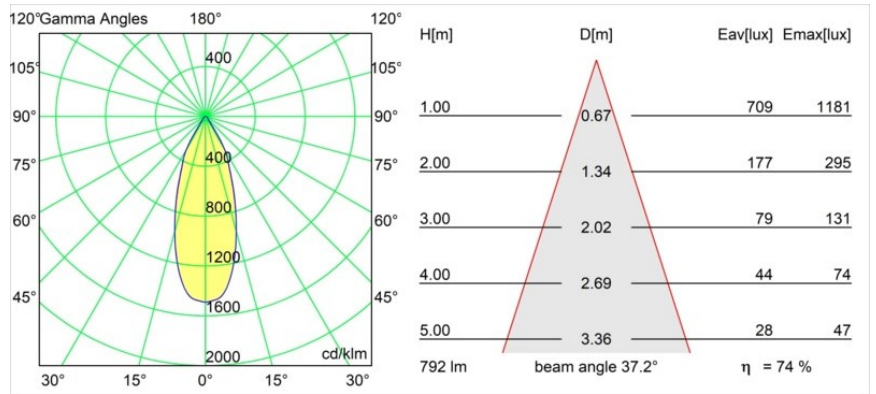

Lichtspreiding & Stralingsdiagram