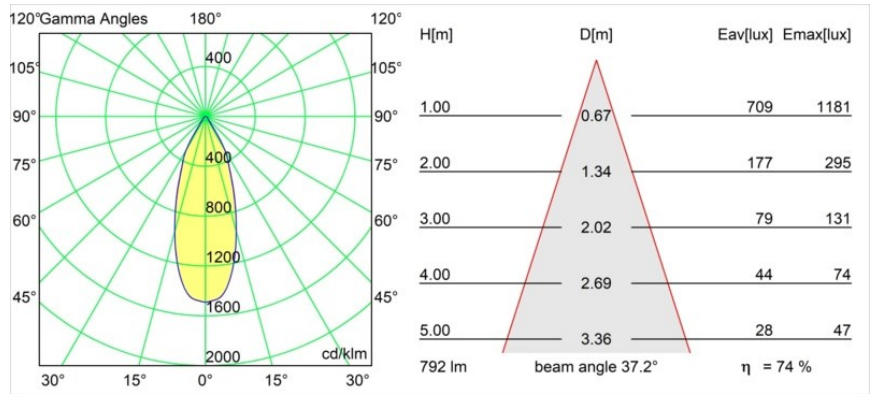

Distribution de Lumière & Schéma de Faisceau