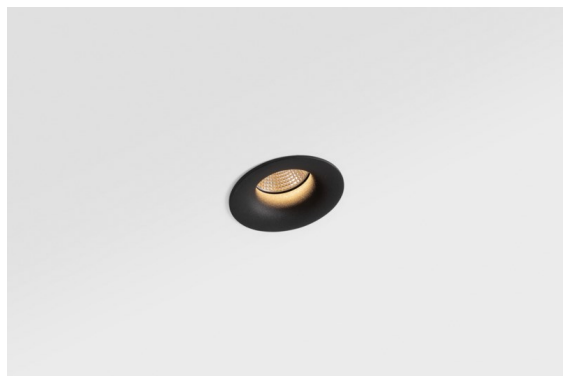

Datum
Klant
Project
Soort

*Smart Cake Recessed 82 1x IP55 LED 4000K Flood DE Black Structure*

### Specificaties

Materiaal	12412232
Type Lichtbron	LED
LED type	BRIDGELUX V8G8
LED technologie	Led-COB
CRI	Min. 90
Kleurtemperatuur	4000K
Levensduur	L80B10 bij 50.000 Uur
Lamp inbegrepen	Ja
Aantal Lichtbronnen	1
Binning (SDCM)	2
Lichtrichting	Omlaag
Optisch	Reflector
Gemeten gradenbundel (°)	37,0
Ingangsspanning	Aandrijving Gelijkstroom Vereist
Elektriciteitsklasse	III
IP-klasse	55
Gloeidraadtest (°C)	960
Binnen/Buiten	Binnen
Toepassing	Plafond, Wand
Montage	Inbouw
Inbouwopening (mm)	ø70
Montagediepte (mm)	100,0
Verstelbaarheid	Not Applicable
Afstand tot Verlicht Voorwerp (m)	0,1
Primaire Kleur & Primaire Afwerking	Zwart, Structuur
Brutogewicht (g)	260,0
Stroom driver (mA)	350      500      700
Min. forward voltage (Vf)	13,2      13,7      14,2
Max. forward voltage (Vf)	15,0      15,4      16,0
Connected load (W)	5,0      7,2      10,6
Lumenoutput per lampunit (lm)	423      531      683
Efficiëntie (lm/W)	85      74      64
UGR	12      13      15
Opmerking	• 3500K op verzoek

De 3 originele ontwerpen, Smart Kup, Lotis en Cake, stelen nog steeds de harten van interieurontwerpers. Dat geldt trouwens voor de hele Smart familie. De toegankelijkheid en extreme veelzijdigheid van Smart passen bij nagenoeg elke opstelling. Combineer accentverlichting, op- en neerwaarts, vast of verstelbaar, een mozaïek van vormen, formaten, kleuren en montageopties, en creëer een speelse opstelling.