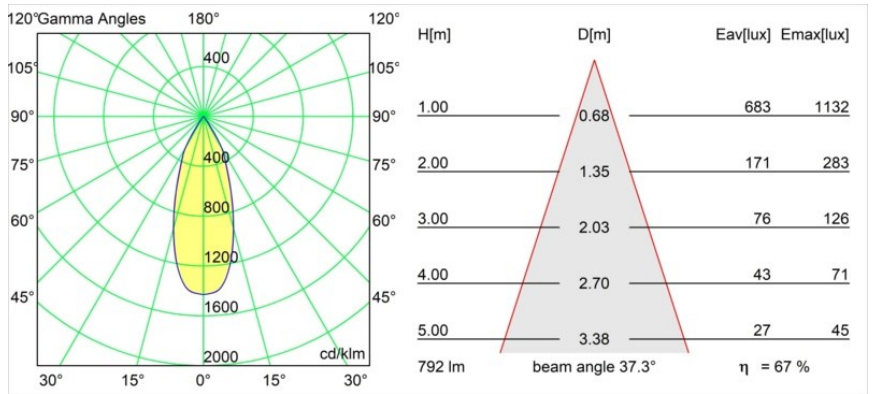

Lichtspreiding & Stralingsdiagram