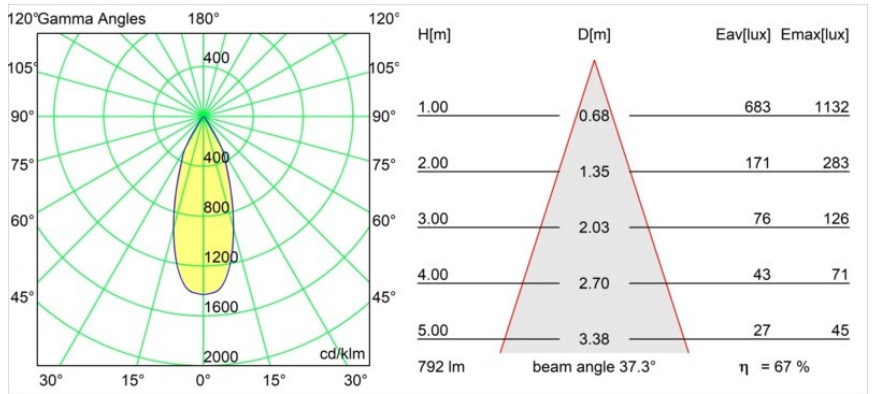

Light distribution & beam diagram