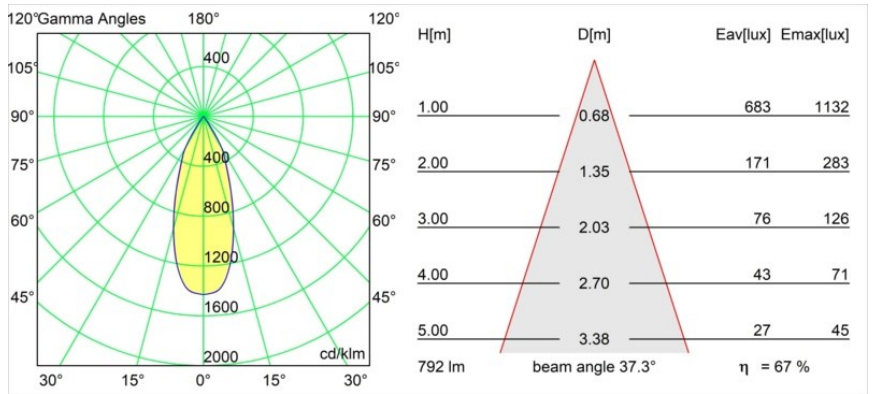

Lichtverteilung und Lichtverteilungskurve