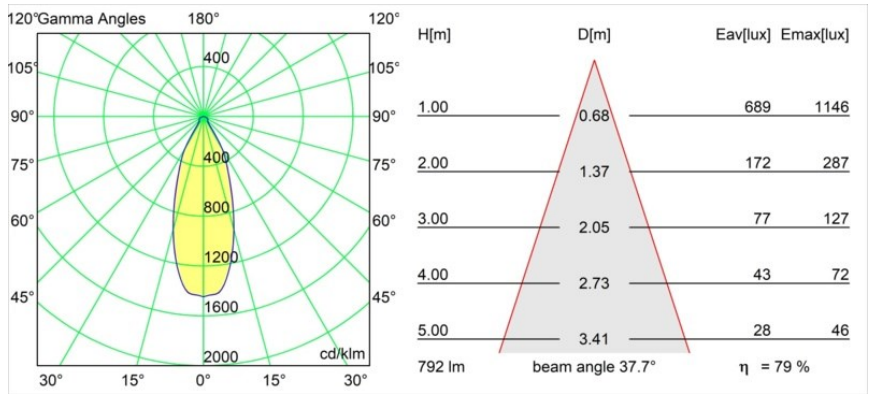

Lichtspreiding & Stralingsdiagram