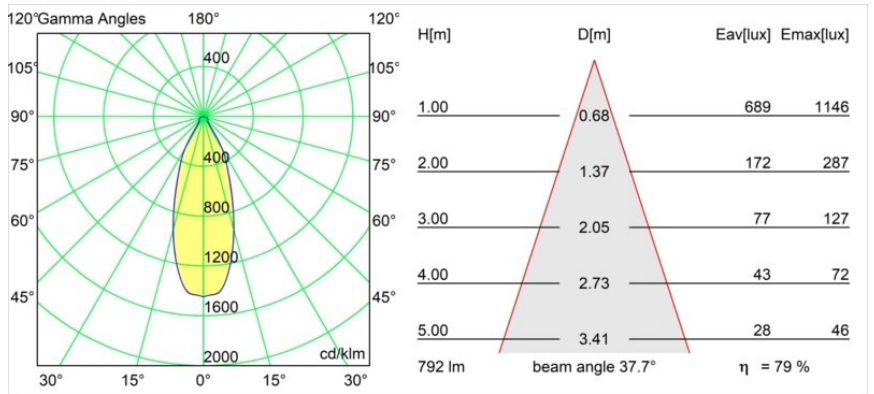

Light distribution & beam diagram