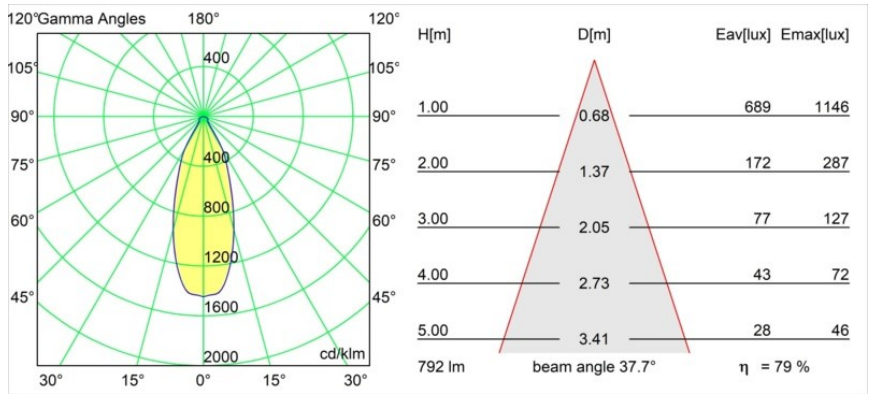

Distribution de Lumière & Schéma de Faisceau