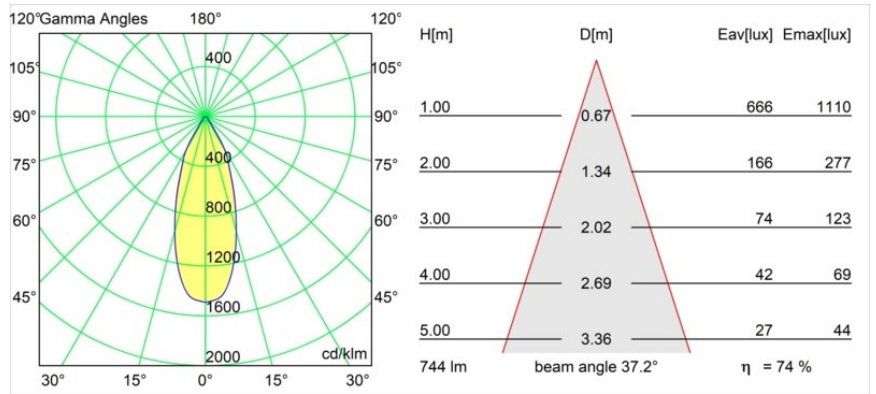

Lichtspreiding & Stralingsdiagram