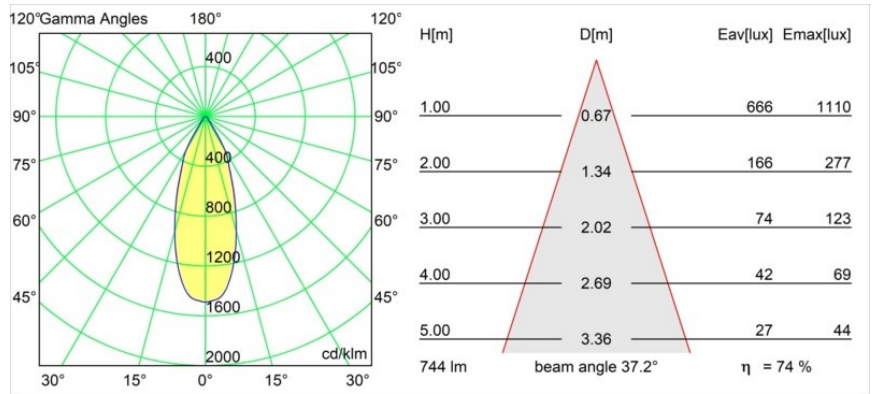

Distribution de Lumière & Schéma de Faisceau