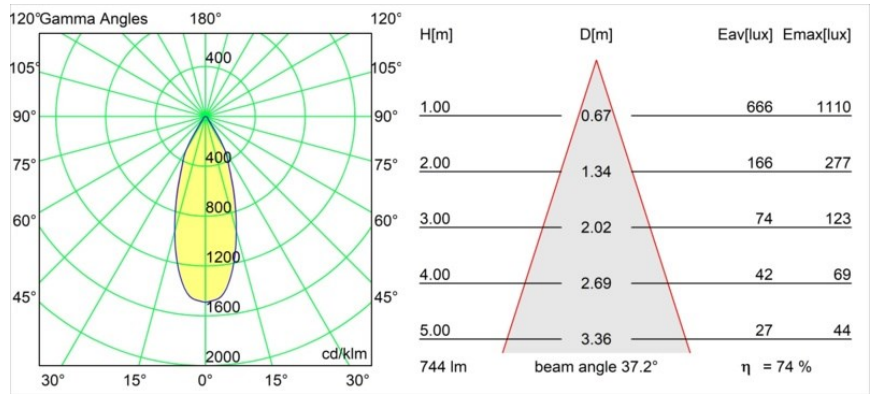

Light distribution & beam diagram