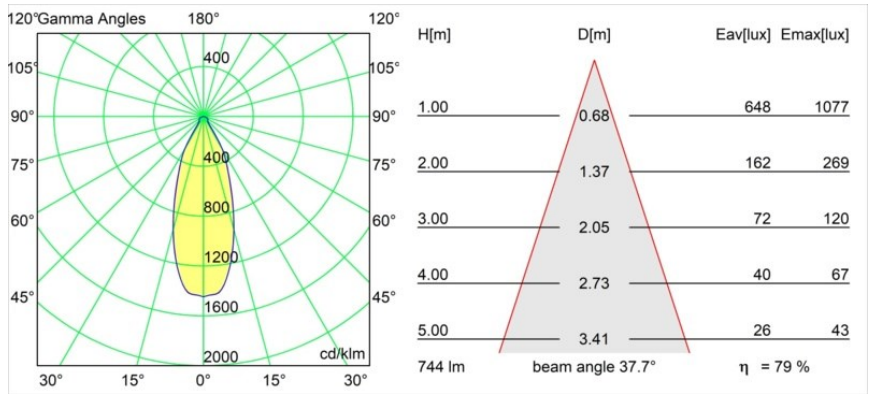

Lichtspreiding & Stralingsdiagram