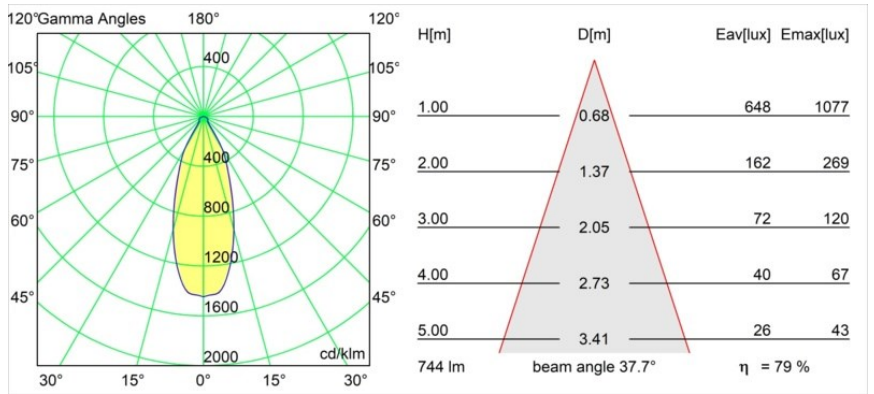

Light distribution & beam diagram