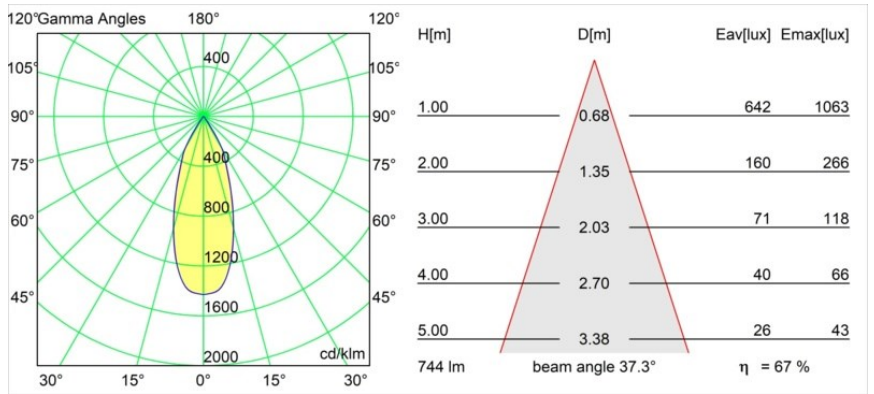

Lichtspreiding & Stralingsdiagram