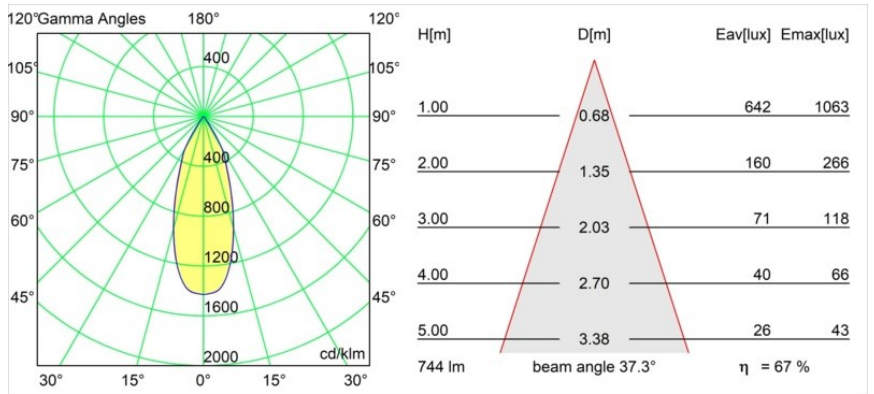

Distribution de Lumière & Schéma de Faisceau