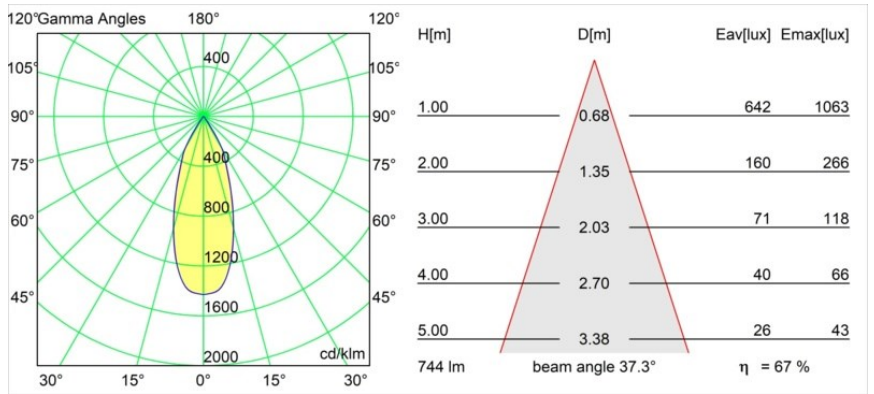

Lichtverteilung und Lichtverteilungskurve