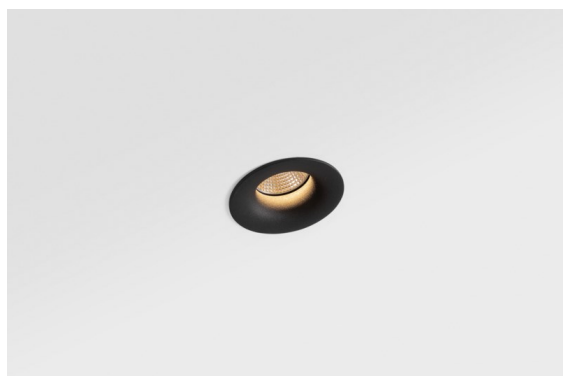

Datum
Klant
Project
Soort

Smart Cake Recessed 82 1x IP55 LED 2700K Medium DE Black Structure

Specificaties

Materiaal	12412032
Type Lichtbron	LED
LED type	BRIDGELUX V8G8
LED technologie	Led-COB
CRI	Min. 90
Kleurtemperatuur	2700K
Levensduur	L80B10 bij 50.000 Uur
Lamp inbegrepen	Ja
Aantal Lichtbronnen	1
Binning (SDCM)	2
Lichtrichting	Omlaag
Optisch	Reflector
Gemeten gradenbundel (°)	21,0
Ingangsspanning	Aandrijving Gelijkstroom Vereist
Elektriciteitsklasse	III
IP-klasse	55
Gloeidraadtest (°C)	960
Binnen/Buiten	Binnen
Toepassing	Plafond, Wand
Montage	Inbouw
Inbouwopening (mm)	ø70
Montagediepte (mm)	100,0
Verstelbaarheid	Not Applicable
Afstand tot Verlicht Voorwerp (m)	0,1
Primaire Kleur & Primaire Afwerking	Zwart, Structuur
Brutogewicht (g)	260,0
Stroom driver (mA)	350 500 700
Min. forward voltage (Vf)	13,2 13,7 14,2
Max. forward voltage (Vf)	15,0 15,4 16,0
Connected load (W)	5,0 7,2 10,6
Lumenoutput per lampunit (lm)	383 514 661
Efficiëntie (lm/W)	77 71 62
UGR	12 13 14
Opmerking	• 3500K op verzoek

De 3 originele ontwerpen, Smart Kup, Lotis en Cake, stelen nog steeds de harten van interieurontwerpers. Dat geldt trouwens voor de hele Smart familie. De toegankelijkheid en extreme veelzijdigheid van Smart passen bij nagenoeg elke opstelling. Combineer accentverlichting, op- en neerwaarts, vast of verstelbaar, een mozaïek van vormen, formaten, kleuren en montageopties, en creëer een speelse opstelling.

TM30 & CRI Diagrammen

Lichtspreiding & Stralingsdiagram

Diagrammen

Decoratieve Accessoires

- 12500032** Mask Smart 82 1x Black Structure
- 12500009** Mask Smart 82 1x White Structure
- 12500046** Mask Smart 82 1x Gold Matt
- 12500015** Mask Smart 82 1x Champagne Brushed
- 12500014** Mask Smart 82 1x Bronze Brushed
- 12500043** Mask Smart 82 1x Black Brushed
- 12500016** Mask Smart 82 1x Silver Bronze Brushed