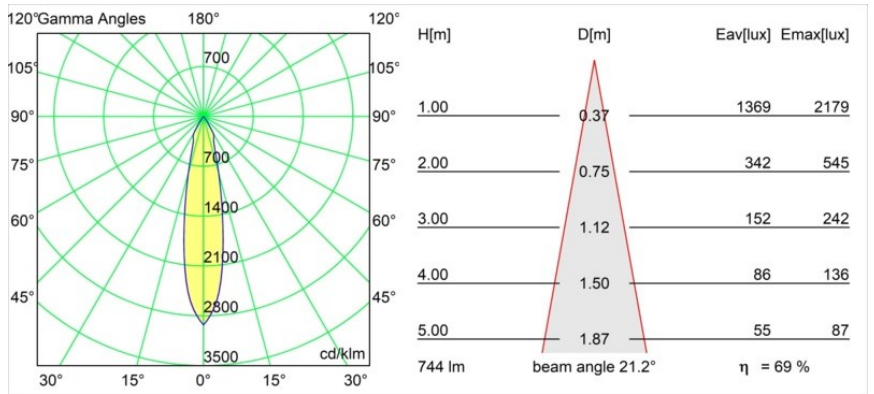

Lichtspreiding & Stralingsdiagram